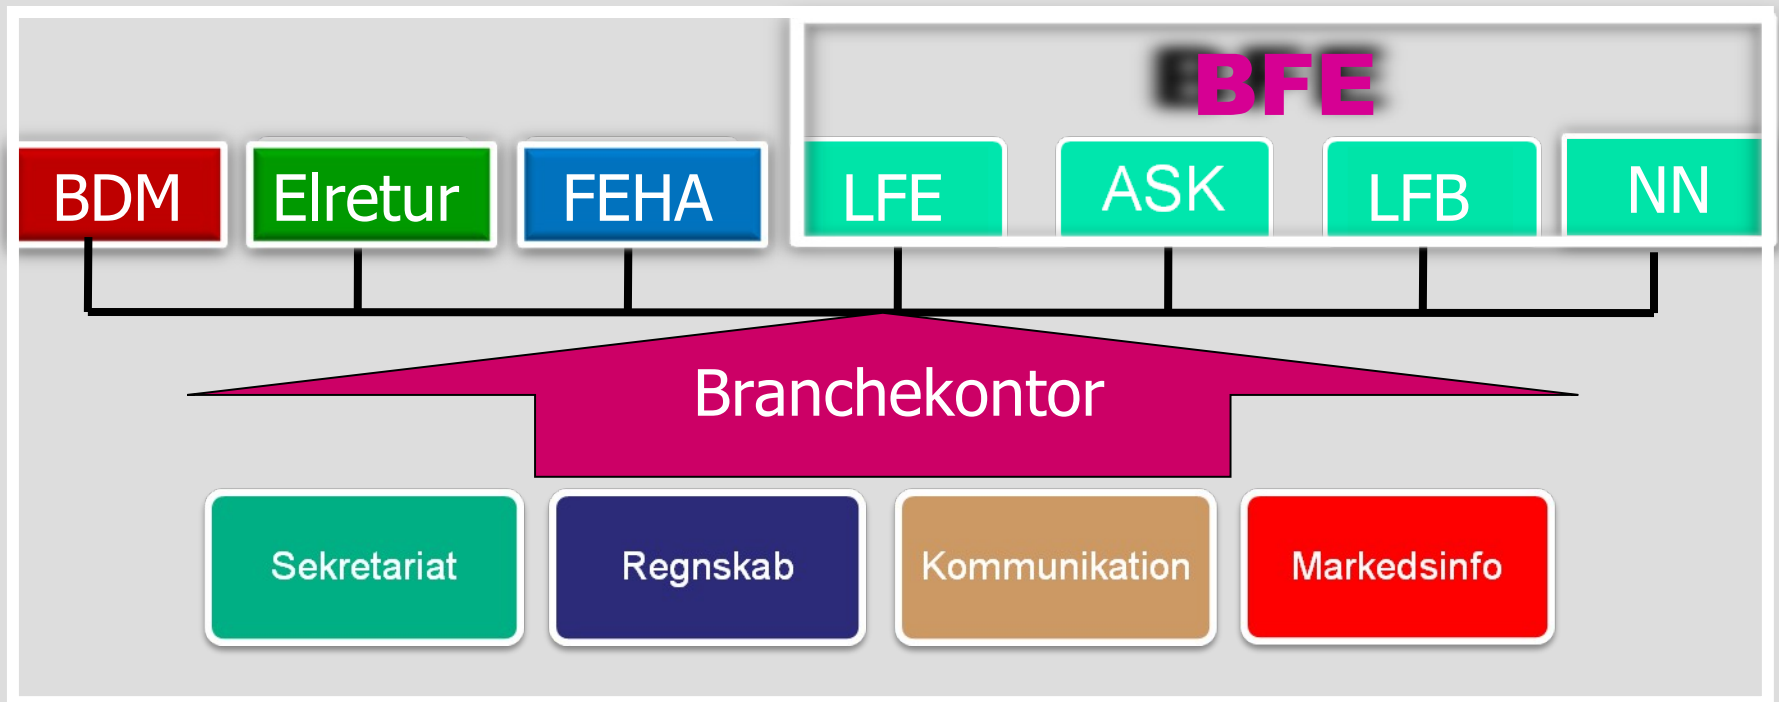

## Det fælles branchekontors struktur

## Domicil Christiansborggade 1 – 1558 København V

## Historien

- I 1949 stiftedes Radiobranshens Kreditorforening - RK
- I 1966 stiftedes Radiobranshens Leverandørforening - RL
- I 1986 skiftede RL navn til Audio/Video-Leverandørforeningen - AVL, som i 2005 ændrede navn til Leverandørforeningen for ForbrugerElektronik LFE.
- Desuden blev der i 1986 stiftet nye foreninger inden for forbrugerelektronik:
- Leverandørforeningen For Blankmedia - LFB
- Leverandørforeningen for Interaktiv Forbrugerelektronik – LIF der i 1997 skiftede navn til Leverandørforeningen For Netværkssystemer - LFN.
- Leverandørforeningen For Radiokommunikation – LRK, som fra 1998 blev nyetableret som Leverandørforeningen For Telecom - LFT
- og i 1987 Leverandørforeningen for Antenner, satellit- og kabel-tv - LFA
- I 1992 stiftedes Blankmediaimportørers AfgiftsOrganisation – BAO som i 2003 blev integreret i LFB
- I 1993 besluttede disse brancheforeninger sig for at formalisere et fælles samarbejde og stiftede fællesorganisationen BFE - Branchen ForbrugerElektronik og dermed et fælles branchesekretariat.