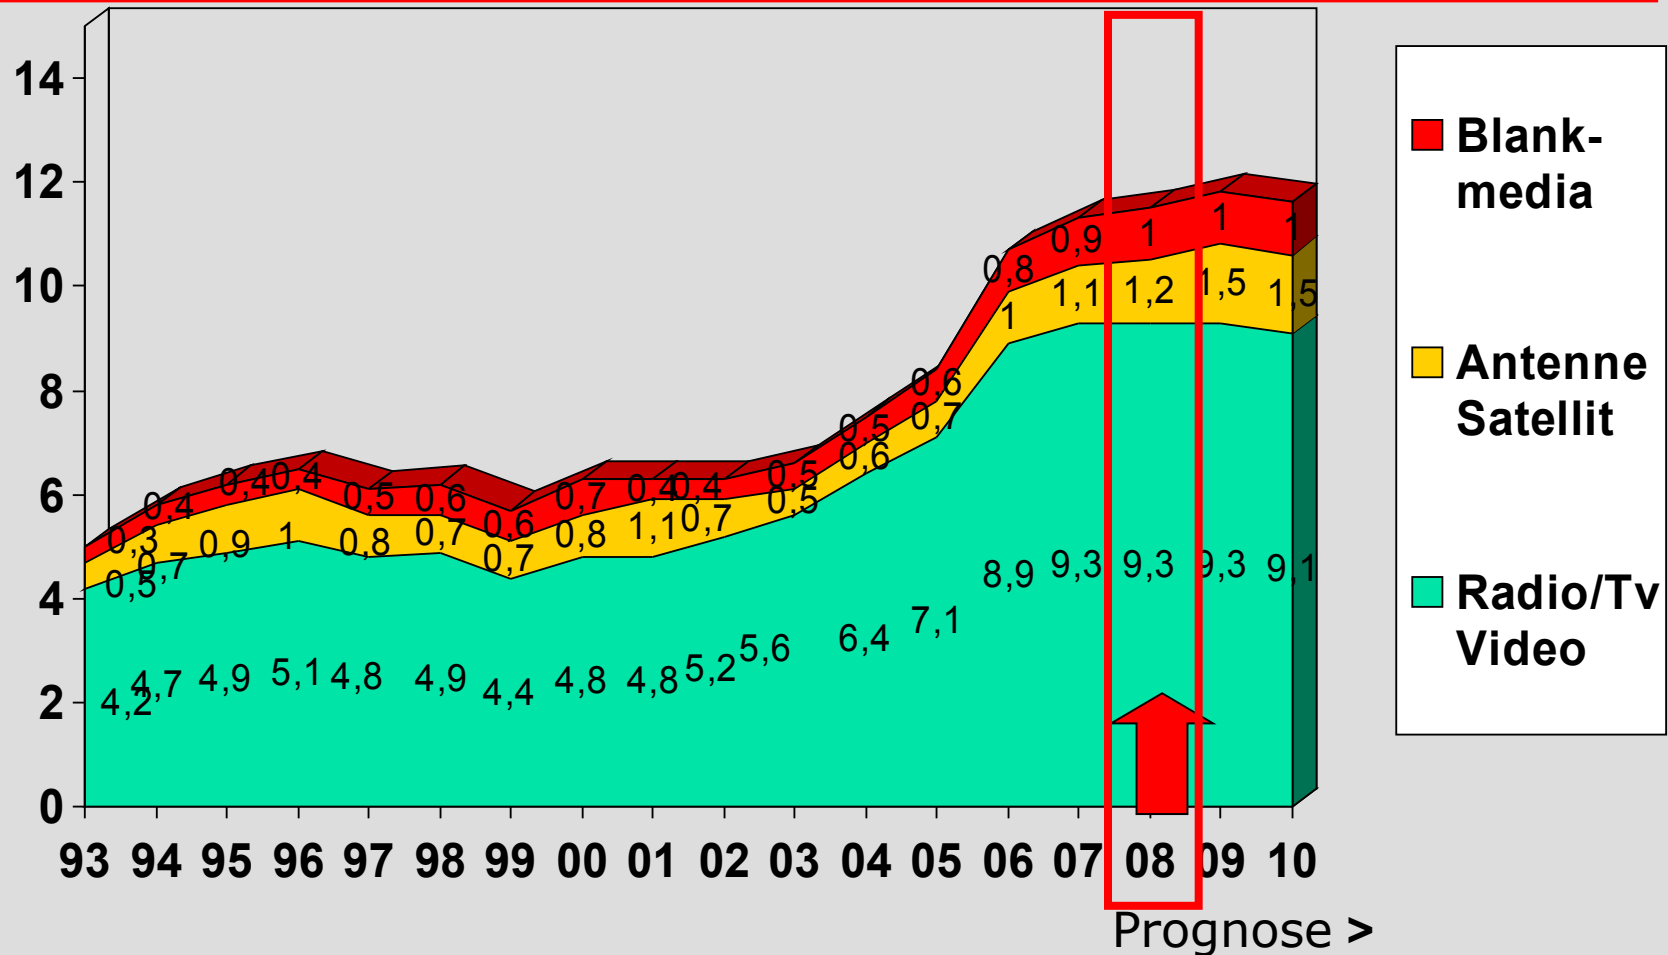

Markedsudvikling

Danskerne forventes at købe forbrugerelektronik for 11 mia. kr. i 2008